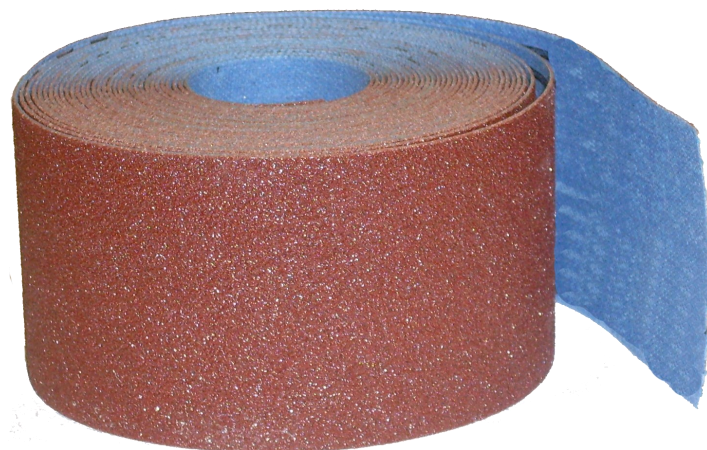

# TOILE ABRASIVE D'ÉMERI

La TOILE ABRASIVE D'ÉMERI de THOMPSONS<sup>MC</sup> est un moyen économique, rapide et efficace pour nettoyer et désoxyder les tuyaux, conduits et raccords en cuivre avant le soudage par capillarité ou le brasage.

La TOILE ABRASIVE D'ÉMERI de THOMPSONS<sup>MC</sup> est:

- Une toile hydrofuge conçue pour le nettoyage abrasif de métaux de toutes sortes
- Grosseur du grain : 120
- Possède une haute résistance à l'étirement et à la déchirure.

No du Produit	Description	Qté par Caisse	Poids d'expédition Approx. à la caisse	
TSC5	Rouleau de 5 verges X 1-3/8"	100	20 livres	9 kg

**G. F. THOMPSON CO. LTD.**

Le choix professionnel depuis 1947

1-800-499-3673